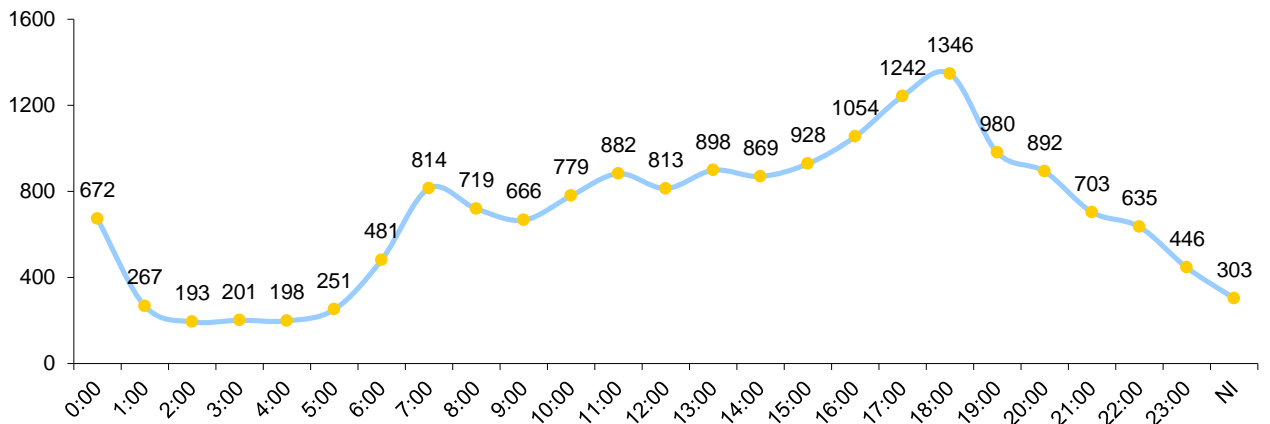

RELATÓRIO ANUAL DE ESTATÍSTICA DE TRÂNSITO - 2012

ESTADO DO ESPÍRITO SANTO

ACIDENTES DE TRÂNSITO COM VÍTIMAS SEGUNDO OS MESES DO ANO

Total: **17232**

ACIDENTES DE TRÂNSITO

Total: **52986**

ACIDENTES DE TRÂNSITO COM VÍTIMAS SEGUNDO O PERÍODO

Total: **17232**

ACIDENTES DE TRÂNSITO COM VÍTIMAS SEGUNDO A ÁREA

Total: **17232**

ACIDENTES DE TRÂNSITO COM VÍTIMA SEGUNDO A NATUREZA

Total: **17232**

ACIDENTES DE TRÂNSITO COM VÍTIMAS SEGUNDO OS DIAS DA SEMANA

Total: **17232**

ACIDENTES DE TRÂNSITO COM VÍTIMAS SEGUNDO A FAIXA HORÁRIA

Total: **17232**

VÍTIMAS

VÍTIMAS DE ACIDENTES DE TRÂNSITO

Total: **25609**

NÚMERO DE VÍTIMAS PARCIAIS POR SEXO

Total: **24975**

NÚMERO DE VÍTIMAS PARCIAIS POR FAIXA ETÁRIA

Total: **24975**

NÚMERO DE VÍTIMAS PARCIAIS SEGUNDO O TIPO

Total: **24975**

NÚMERO DE VÍTIMAS FATAIS POR SEXO

Total: **634**

NÚMERO DE VÍTIMAS FATAIS POR FAIXA ETÁRIA