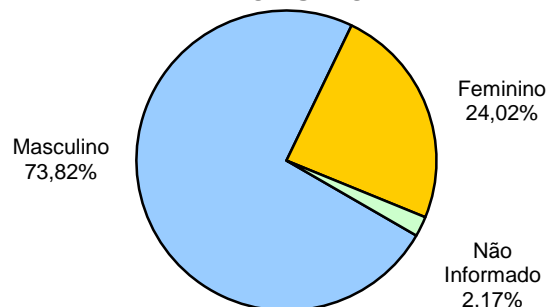

RELATÓRIO ANUAL DE ESTATÍSTICA DE TRÂNSITO - 2012

ESTADO DO ESPÍRITO SANTO

ACIDENTES DE TRÂNSITO COM VÍTIMAS SEGUNDO OS MESES DO ANO

Total: **17232**

ACIDENTES DE TRÂNSITO

Total: **52986**

ACIDENTES DE TRÂNSITO COM VÍTIMAS SEGUNDO O PERÍODO

Total: **17232**

ACIDENTES DE TRÂNSITO COM VÍTIMAS SEGUNDO A ÁREA

Total: **17232**

ACIDENTES DE TRÂNSITO COM VÍTIMA SEGUNDO A NATUREZA

Total: **17232**

ACIDENTES DE TRÂNSITO COM VÍTIMAS SEGUNDO OS DIAS DA SEMANA

Total: **17232**

ACIDENTES DE TRÂNSITO COM VÍTIMAS SEGUNDO A FAIXA HORÁRIA

Total: **17232**

VÍTIMAS

VÍTIMAS DE ACIDENTES DE TRÂNSITO

Total: **25609**

NÚMERO DE VÍTIMAS PARCIAIS POR SEXO

Total: **24975**

NÚMERO DE VÍTIMAS PARCIAIS POR FAIXA ETÁRIA

Total: **24975**

NÚMERO DE VÍTIMAS PARCIAIS SEGUNDO O TIPO

Total: **24975**

NÚMERO DE VÍTIMAS FATAIS POR SEXO

Total: **634**

NÚMERO DE VÍTIMAS FATAIS POR FAIXA ETÁRIA