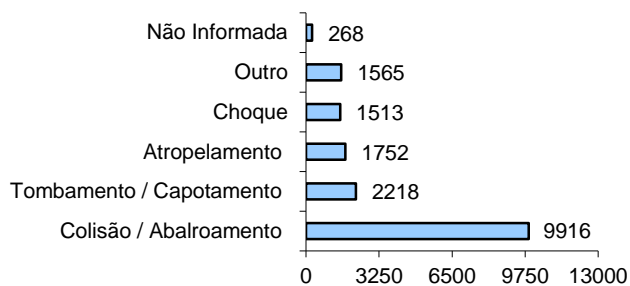

RELATÓRIO ANUAL DE ESTATÍSTICA DE TRÂNSITO - 2012

ESTADO DO ESPÍRITO SANTO

ACIDENTES DE TRÂNSITO COM VÍTIMAS SEGUNDO OS MESES DO ANO

Total: **17232**

ACIDENTES DE TRÂNSITO

Total: **52986**

ACIDENTES DE TRÂNSITO COM VÍTIMAS SEGUNDO O PERÍODO

Total: **17232**

ACIDENTES DE TRÂNSITO COM VÍTIMAS SEGUNDO A ÁREA

Total: **17232**

ACIDENTES DE TRÂNSITO COM VÍTIMA SEGUNDO A NATUREZA

Total: **17232**

ACIDENTES DE TRÂNSITO COM VÍTIMAS SEGUNDO OS DIAS DA SEMANA

Total: **17232**

ACIDENTES DE TRÂNSITO COM VÍTIMAS SEGUNDO A FAIXA HORÁRIA

Total: **17232**

VÍTIMAS

VÍTIMAS DE ACIDENTES DE TRÂNSITO

Total: **25609**

NÚMERO DE VÍTIMAS PARCIAIS POR SEXO

Total: **24975**