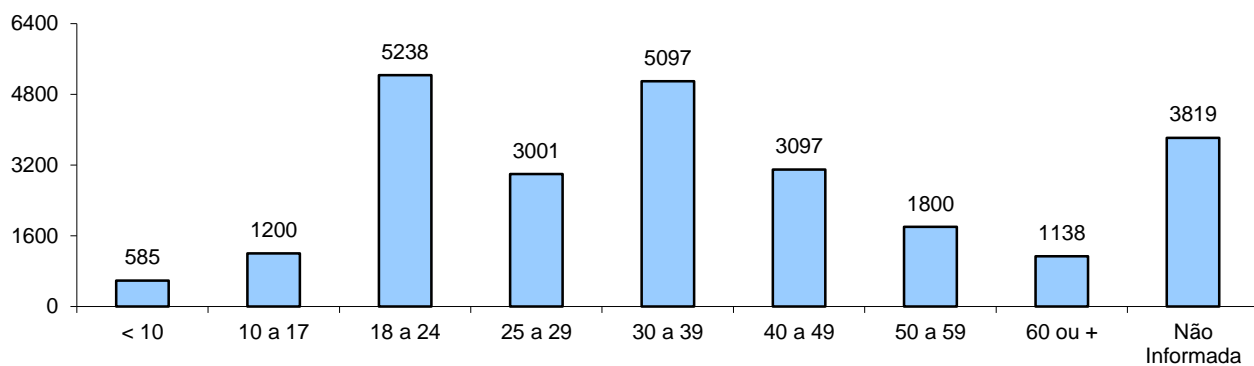

RELATÓRIO ANUAL DE ESTATÍSTICA DE TRÂNSITO - 2012

ESTADO DO ESPÍRITO SANTO

ACIDENTES DE TRÂNSITO COM VÍTIMAS SEGUNDO OS MESES DO ANO

Total: **17232**

ACIDENTES DE TRÂNSITO

Total: **52986**

ACIDENTES DE TRÂNSITO COM VÍTIMAS SEGUNDO O PERÍODO

Total: **17232**

ACIDENTES DE TRÂNSITO COM VÍTIMAS SEGUNDO A ÁREA

Total: **17232**

ACIDENTES DE TRÂNSITO COM VÍTIMA SEGUNDO A NATUREZA

Total: **17232**

ACIDENTES DE TRÂNSITO COM VÍTIMAS SEGUNDO OS DIAS DA SEMANA

Total: **17232**

ACIDENTES DE TRÂNSITO COM VÍTIMAS SEGUNDO A FAIXA HORÁRIA

Total: **17232**

VÍTIMAS

VÍTIMAS DE ACIDENTES DE TRÂNSITO

Total: **25609**

NÚMERO DE VÍTIMAS PARCIAIS POR SEXO

Total: **24975**

NÚMERO DE VÍTIMAS PARCIAIS POR FAIXA ETÁRIA

Total: **24975**

NÚMERO DE VÍTIMAS PARCIAIS SEGUNDO O TIPO

Total: **24975**

NÚMERO DE VÍTIMAS FATAIS POR SEXO

Total: **634**

NÚMERO DE VÍTIMAS FATAIS POR FAIXA ETÁRIA