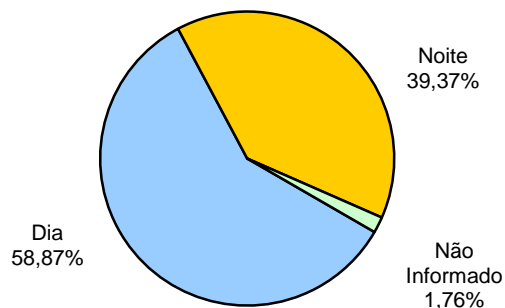

RELATÓRIO ANUAL DE ESTATÍSTICA DE TRÂNSITO - 2012

ESTADO DO ESPÍRITO SANTO

ACIDENTES DE TRÂNSITO COM VÍTIMAS SEGUNDO OS MESES DO ANO

Total: **17232**

ACIDENTES DE TRÂNSITO

Total: **52986**

ACIDENTES DE TRÂNSITO COM VÍTIMAS SEGUNDO O PERÍODO

Total: **17232**

ACIDENTES DE TRÂNSITO COM VÍTIMAS SEGUNDO A ÁREA

Total: **17232**

ACIDENTES DE TRÂNSITO COM VÍTIMA SEGUNDO A NATUREZA

Total: **17232**

ACIDENTES DE TRÂNSITO COM VÍTIMAS SEGUNDO OS DIAS DA SEMANA

Total: **17232**

ACIDENTES DE TRÂNSITO COM VÍTIMAS SEGUNDO A FAIXA HORÁRIA

Total: **17232**

VÍTIMAS

VÍTIMAS DE ACIDENTES DE TRÂNSITO

Total: **25609**

NÚMERO DE VÍTIMAS PARCIAIS POR SEXO

Total: **24975**

NÚMERO DE VÍTIMAS PARCIAIS POR FAIXA ETÁRIA

Total: **24975**

NÚMERO DE VÍTIMAS PARCIAIS SEGUNDO O TIPO

Total: **24975**

NÚMERO DE VÍTIMAS FATAIS POR SEXO

Total: **634**

NÚMERO DE VÍTIMAS FATAIS POR FAIXA ETÁRIA