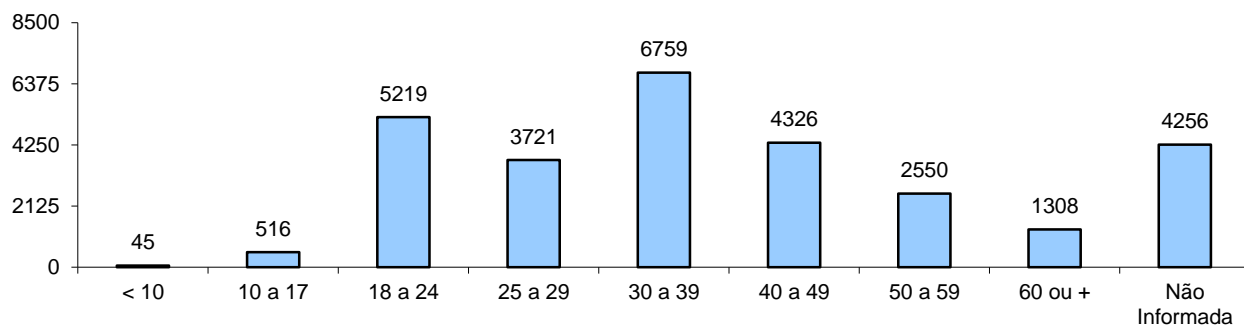

Total: **17232**

ACIDENTES DE TRÂNSITO COM VÍTIMAS SEGUNDO A FAIXA HORÁRIA

Total: **17232**

VÍTIMAS

VÍTIMAS DE ACIDENTES DE TRÂNSITO

Total: **25609**

NÚMERO DE VÍTIMAS PARCIAIS POR SEXO

Total: **24975**

NÚMERO DE VÍTIMAS PARCIAIS POR FAIXA ETÁRIA

Total: **24975**

NÚMERO DE VÍTIMAS PARCIAIS SEGUNDO O TIPO

Total: **24975**

NÚMERO DE VÍTIMAS FATAIS POR SEXO

Total: **634**

NÚMERO DE VÍTIMAS FATAIS POR FAIXA ETÁRIA

Total: **634**

NÚMERO DE VÍTIMAS FATAIS SEGUNDO O TIPO

Total: **634**

CONDUTORES

CONDUTORES ENVOLVIDOS EM ACIDENTES COM VÍTIMAS POR SEXO

Total: **28700**

CONDUTORES ENVOLVIDOS EM ACIDENTES COM VÍTIMAS SEGUNDO A CATEGORIA

Total: **28700**

CONDUTORES ENVOLVIDOS EM ACIDENTES COM VÍTIMAS SEGUNDO A FAIXA ETÁRIA

Total: **28700**

CONDUTORES ENVOLVIDOS EM ACIDENTES COM VÍTIMAS POR TEMPO DE HABILITAÇÃO

Total: **17158**

VEÍCULOS ENVOLVIDOS EM ACIDENTE COM VÍTIMA POR ESPÉCIE