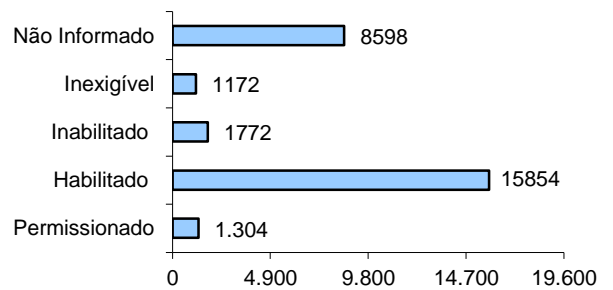

Total: **17232**

ACIDENTES DE TRÂNSITO COM VÍTIMAS SEGUNDO A FAIXA HORÁRIA

Total: **17232**

VÍTIMAS

VÍTIMAS DE ACIDENTES DE TRÂNSITO

Total: **25609**

NÚMERO DE VÍTIMAS PARCIAIS POR SEXO

Total: **24975**

NÚMERO DE VÍTIMAS PARCIAIS POR FAIXA ETÁRIA

Total: **24975**

NÚMERO DE VÍTIMAS PARCIAIS SEGUNDO O TIPO

Total: **24975**

NÚMERO DE VÍTIMAS FATAIS POR SEXO

Total: **634**

NÚMERO DE VÍTIMAS FATAIS POR FAIXA ETÁRIA

Total: **634**

NÚMERO DE VÍTIMAS FATAIS SEGUNDO O TIPO

Total: **634**

CONDUTORES

CONDUTORES ENVOLVIDOS EM ACIDENTES COM VÍTIMAS POR SEXO

Total: **28700**

CONDUTORES ENVOLVIDOS EM ACIDENTES COM VÍTIMAS SEGUNDO A CATEGORIA

Total: **28700**

CONDUTORES ENVOLVIDOS EM ACIDENTES COM VÍTIMAS SEGUNDO A FAIXA ETÁRIA

Total: **28700**

CONDUTORES ENVOLVIDOS EM ACIDENTES COM VÍTIMAS POR TEMPO DE HABILITAÇÃO

Total: **17158**

VEÍCULOS ENVOLVIDOS EM ACIDENTE COM VÍTIMA POR ESPÉCIE