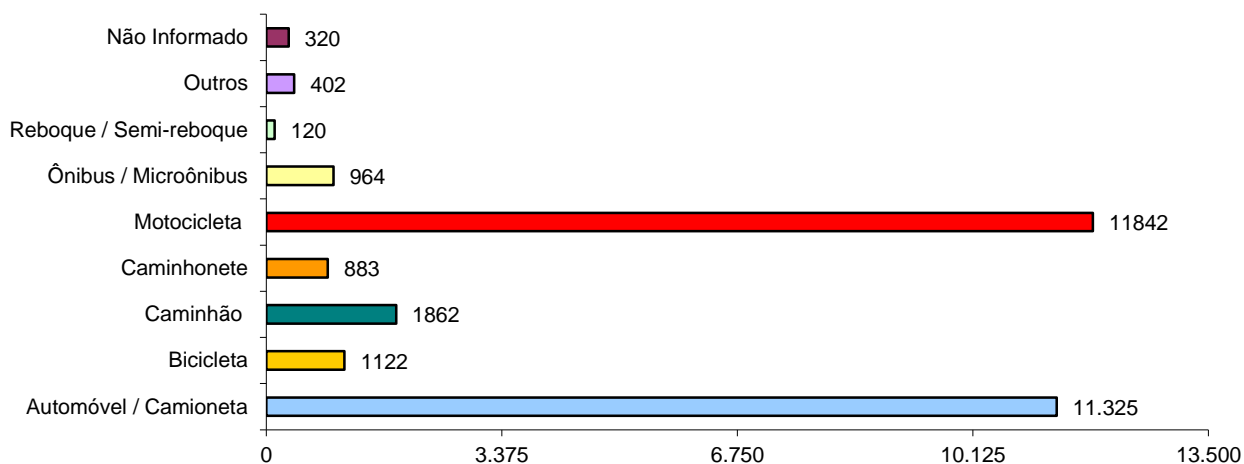

Total: **17232**

ACIDENTES DE TRÂNSITO COM VÍTIMAS SEGUNDO A ÁREA

Total: **17232**

ACIDENTES DE TRÂNSITO COM VÍTIMA SEGUNDO A NATUREZA

Total: **17232**

ACIDENTES DE TRÂNSITO COM VÍTIMAS SEGUNDO OS DIAS DA SEMANA

Total: **17232**

ACIDENTES DE TRÂNSITO COM VÍTIMAS SEGUNDO A FAIXA HORÁRIA

Total: **17232**

VÍTIMAS

VÍTIMAS DE ACIDENTES DE TRÂNSITO

Total: **25609**

NÚMERO DE VÍTIMAS PARCIAIS POR SEXO

Total: **24975**

Total: **634**

NÚMERO DE VÍTIMAS FATAIS SEGUNDO O TIPO

Total: **634**

CONDUTORES

CONDUTORES ENVOLVIDOS EM ACIDENTES COM VÍTIMAS POR SEXO

Total: **28700**

CONDUTORES ENVOLVIDOS EM ACIDENTES COM VÍTIMAS SEGUNDO A CATEGORIA

Total: **28700**

CONDUTORES ENVOLVIDOS EM ACIDENTES COM VÍTIMAS SEGUNDO A FAIXA ETÁRIA

Total: **28700**

CONDUTORES ENVOLVIDOS EM ACIDENTES COM VÍTIMAS POR TEMPO DE HABILITAÇÃO

Total: **17158**

VEÍCULOS ENVOLVIDOS EM ACIDENTE COM VÍTIMA POR ESPÉCIE