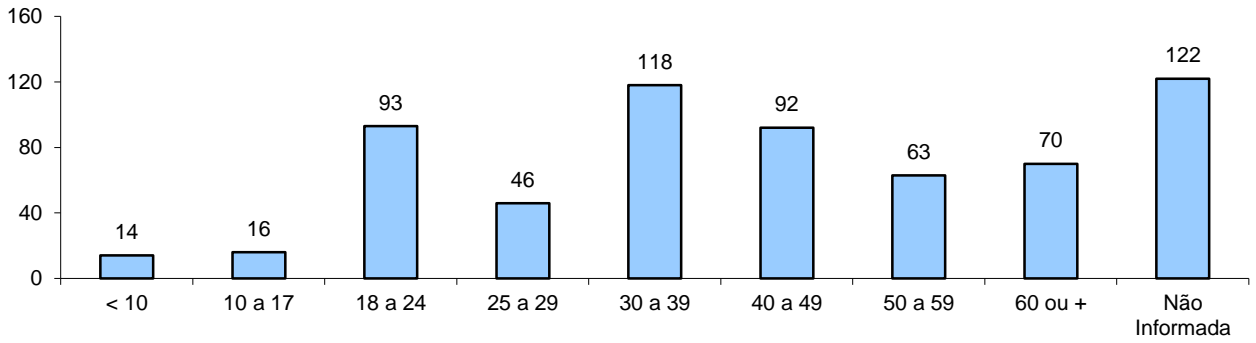

Total: **17232**

ACIDENTES DE TRÂNSITO COM VÍTIMAS SEGUNDO A FAIXA HORÁRIA

Total: **17232**

VÍTIMAS

VÍTIMAS DE ACIDENTES DE TRÂNSITO

Total: **25609**

NÚMERO DE VÍTIMAS PARCIAIS POR SEXO

Total: **24975**

NÚMERO DE VÍTIMAS PARCIAIS POR FAIXA ETÁRIA

Total: **24975**

NÚMERO DE VÍTIMAS PARCIAIS SEGUNDO O TIPO

Total: **24975**

NÚMERO DE VÍTIMAS FATAIS POR SEXO

Total: **634**

NÚMERO DE VÍTIMAS FATAIS POR FAIXA ETÁRIA

Total: **634**

NÚMERO DE VÍTIMAS FATAIS SEGUNDO O TIPO

Total: **634**

CONDUTORES

CONDUTORES ENVOLVIDOS EM ACIDENTES COM VÍTIMAS POR SEXO

Total: **28700**

CONDUTORES ENVOLVIDOS EM ACIDENTES COM VÍTIMAS SEGUNDO A CATEGORIA