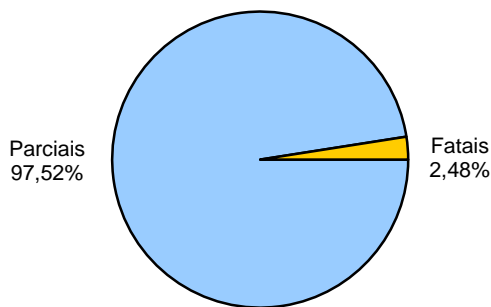

Total: **17232**

ACIDENTES DE TRÂNSITO COM VÍTIMAS SEGUNDO A ÁREA

Total: **17232**

ACIDENTES DE TRÂNSITO COM VÍTIMA SEGUNDO A NATUREZA

Total: **17232**

ACIDENTES DE TRÂNSITO COM VÍTIMAS SEGUNDO OS DIAS DA SEMANA

Total: **17232**

ACIDENTES DE TRÂNSITO COM VÍTIMAS SEGUNDO A FAIXA HORÁRIA

Total: **17232**

VÍTIMAS

VÍTIMAS DE ACIDENTES DE TRÂNSITO

Total: **25609**

NÚMERO DE VÍTIMAS PARCIAIS POR SEXO

Total: **24975**

NÚMERO DE VÍTIMAS PARCIAIS POR FAIXA ETÁRIA

Total: **24975**

NÚMERO DE VÍTIMAS PARCIAIS SEGUNDO O TIPO

Total: **24975**

NÚMERO DE VÍTIMAS FATAIS POR SEXO

Total: **634**

NÚMERO DE VÍTIMAS FATAIS POR FAIXA ETÁRIA