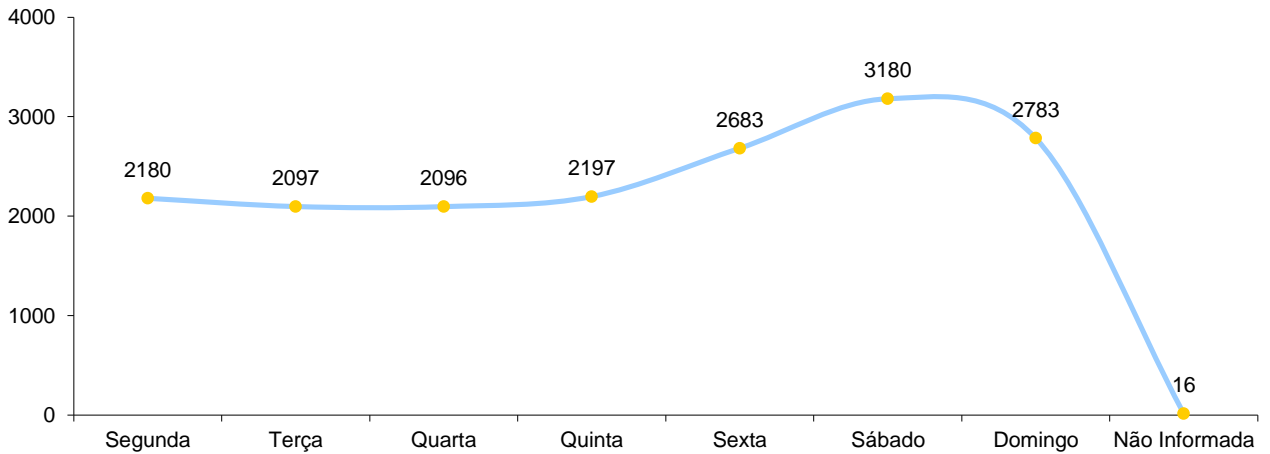

RELATÓRIO ANUAL DE ESTATÍSTICA DE TRÂNSITO - 2012

ESTADO DO ESPÍRITO SANTO

ACIDENTES DE TRÂNSITO COM VÍTIMAS SEGUNDO OS MESES DO ANO

Total: **17232**

ACIDENTES DE TRÂNSITO

Total: **52986**

ACIDENTES DE TRÂNSITO COM VÍTIMAS SEGUNDO O PERÍODO

Total: **17232**

ACIDENTES DE TRÂNSITO COM VÍTIMAS SEGUNDO A ÁREA

Total: **17232**

ACIDENTES DE TRÂNSITO COM VÍTIMA SEGUNDO A NATUREZA

Total: **17232**

ACIDENTES DE TRÂNSITO COM VÍTIMAS SEGUNDO OS DIAS DA SEMANA

Total: **17232**

ACIDENTES DE TRÂNSITO COM VÍTIMAS SEGUNDO A FAIXA HORÁRIA

Total: **17232**

VÍTIMAS

VÍTIMAS DE ACIDENTES DE TRÂNSITO

Total: **25609**

NÚMERO DE VÍTIMAS PARCIAIS POR SEXO

Total: **24975**

NÚMERO DE VÍTIMAS PARCIAIS POR FAIXA ETÁRIA

Total: **24975**

NÚMERO DE VÍTIMAS PARCIAIS SEGUNDO O TIPO

Total: **24975**

NÚMERO DE VÍTIMAS FATAIS POR SEXO

Total: **634**

NÚMERO DE VÍTIMAS FATAIS POR FAIXA ETÁRIA