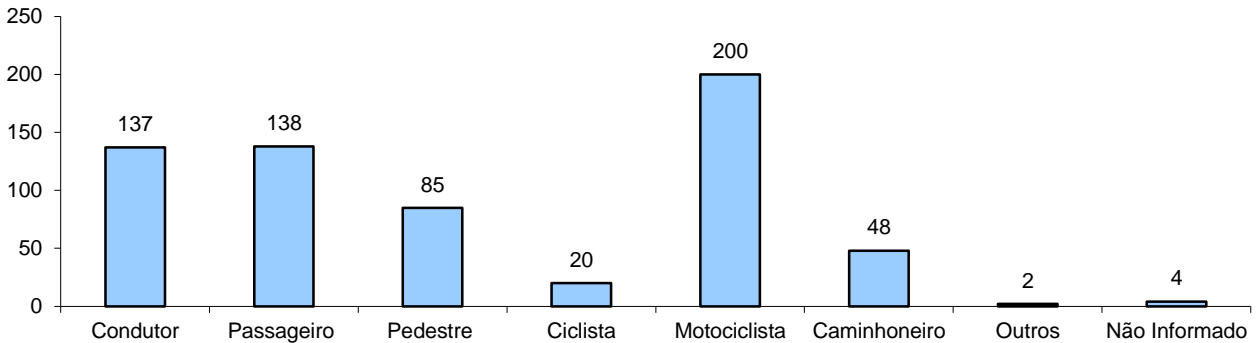

Total: **17232**

ACIDENTES DE TRÂNSITO COM VÍTIMAS SEGUNDO A FAIXA HORÁRIA

Total: **17232**

VÍTIMAS

VÍTIMAS DE ACIDENTES DE TRÂNSITO

Total: **25609**

NÚMERO DE VÍTIMAS PARCIAIS POR SEXO

Total: **24975**

NÚMERO DE VÍTIMAS PARCIAIS POR FAIXA ETÁRIA

Total: **24975**

NÚMERO DE VÍTIMAS PARCIAIS SEGUNDO O TIPO

Total: **24975**

NÚMERO DE VÍTIMAS FATAIS POR SEXO

Total: **634**

NÚMERO DE VÍTIMAS FATAIS POR FAIXA ETÁRIA

Total: **634**

NÚMERO DE VÍTIMAS FATAIS SEGUNDO O TIPO

Total: **634**

CONDUTORES

CONDUTORES ENVOLVIDOS EM ACIDENTES COM VÍTIMAS POR SEXO

Total: **28700**

CONDUTORES ENVOLVIDOS EM ACIDENTES COM VÍTIMAS SEGUNDO A CATEGORIA