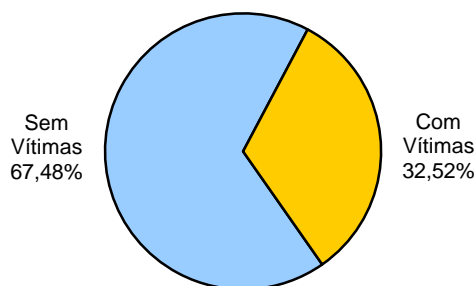

RELATÓRIO ANUAL DE ESTATÍSTICA DE TRÂNSITO - 2012

ESTADO DO ESPÍRITO SANTO

ACIDENTES DE TRÂNSITO COM VÍTIMAS SEGUNDO OS MESES DO ANO

Total: **17232**

ACIDENTES DE TRÂNSITO

Total: **52986**

ACIDENTES DE TRÂNSITO COM VÍTIMAS SEGUNDO O PERÍODO

Total: **17232**

ACIDENTES DE TRÂNSITO COM VÍTIMAS SEGUNDO A ÁREA

Total: **17232**

ACIDENTES DE TRÂNSITO COM VÍTIMA SEGUNDO A NATUREZA

Total: **17232**

ACIDENTES DE TRÂNSITO COM VÍTIMAS SEGUNDO OS DIAS DA SEMANA

Total: **17232**

ACIDENTES DE TRÂNSITO COM VÍTIMAS SEGUNDO A FAIXA HORÁRIA

Total: **17232**

VÍTIMAS

VÍTIMAS DE ACIDENTES DE TRÂNSITO

Total: **25609**

NÚMERO DE VÍTIMAS PARCIAIS POR SEXO

Total: **24975**

NÚMERO DE VÍTIMAS PARCIAIS POR FAIXA ETÁRIA

Total: **24975**

NÚMERO DE VÍTIMAS PARCIAIS SEGUNDO O TIPO

Total: **24975**

NÚMERO DE VÍTIMAS FATAIS POR SEXO

Total: **634**

NÚMERO DE VÍTIMAS FATAIS POR FAIXA ETÁRIA