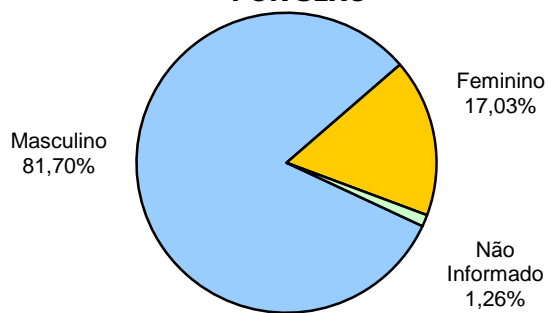

Total: **17232**

ACIDENTES DE TRÂNSITO COM VÍTIMAS SEGUNDO A FAIXA HORÁRIA

Total: **17232**

VÍTIMAS

VÍTIMAS DE ACIDENTES DE TRÂNSITO

Total: **25609**

NÚMERO DE VÍTIMAS PARCIAIS POR SEXO

Total: **24975**

NÚMERO DE VÍTIMAS PARCIAIS POR FAIXA ETÁRIA

Total: **24975**

NÚMERO DE VÍTIMAS PARCIAIS SEGUNDO O TIPO

Total: **24975**

NÚMERO DE VÍTIMAS FATAIS POR SEXO

Total: **634**

NÚMERO DE VÍTIMAS FATAIS POR FAIXA ETÁRIA

Total: **634**

NÚMERO DE VÍTIMAS FATAIS SEGUNDO O TIPO

Total: **634**

CONDUTORES

CONDUTORES ENVOLVIDOS EM ACIDENTES COM VÍTIMAS POR SEXO

Total: **28700**

CONDUTORES ENVOLVIDOS EM ACIDENTES COM VÍTIMAS SEGUNDO A CATEGORIA