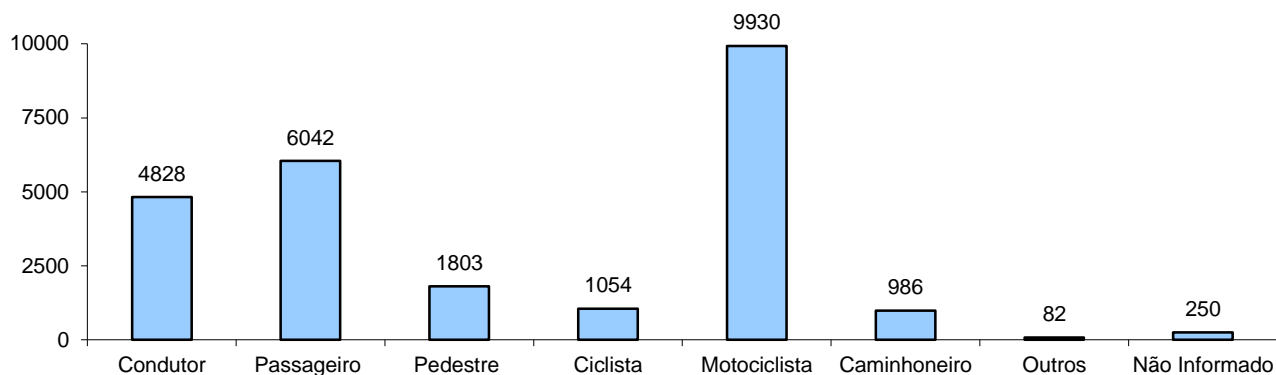

RELATÓRIO ANUAL DE ESTATÍSTICA DE TRÂNSITO - 2012

ESTADO DO ESPÍRITO SANTO

ACIDENTES DE TRÂNSITO COM VÍTIMAS SEGUNDO OS MESES DO ANO

Total: **17232**

ACIDENTES DE TRÂNSITO

Total: **52986**

ACIDENTES DE TRÂNSITO COM VÍTIMAS SEGUNDO O PERÍODO

Total: **17232**

ACIDENTES DE TRÂNSITO COM VÍTIMAS SEGUNDO A ÁREA

Total: **17232**

ACIDENTES DE TRÂNSITO COM VÍTIMA SEGUNDO A NATUREZA

Total: **17232**

ACIDENTES DE TRÂNSITO COM VÍTIMAS SEGUNDO OS DIAS DA SEMANA

Total: **17232**

ACIDENTES DE TRÂNSITO COM VÍTIMAS SEGUNDO A FAIXA HORÁRIA

Total: **17232**

VÍTIMAS

VÍTIMAS DE ACIDENTES DE TRÂNSITO

Total: **25609**

NÚMERO DE VÍTIMAS PARCIAIS POR SEXO

Total: **24975**

NÚMERO DE VÍTIMAS PARCIAIS POR FAIXA ETÁRIA

Total: **24975**

NÚMERO DE VÍTIMAS PARCIAIS SEGUNDO O TIPO

Total: **24975**

NÚMERO DE VÍTIMAS FATAIS POR SEXO

Total: **634**

NÚMERO DE VÍTIMAS FATAIS POR FAIXA ETÁRIA