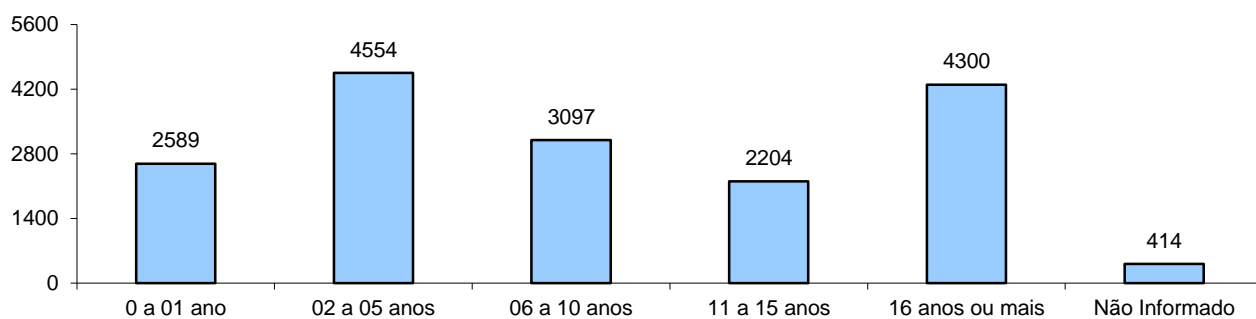

Total: **17232**

ACIDENTES DE TRÂNSITO COM VÍTIMAS SEGUNDO A FAIXA HORÁRIA

Total: **17232**

VÍTIMAS

VÍTIMAS DE ACIDENTES DE TRÂNSITO

Total: **25609**

NÚMERO DE VÍTIMAS PARCIAIS POR SEXO

Total: **24975**

NÚMERO DE VÍTIMAS PARCIAIS POR FAIXA ETÁRIA

Total: **24975**

NÚMERO DE VÍTIMAS PARCIAIS SEGUNDO O TIPO

Total: **24975**

NÚMERO DE VÍTIMAS FATAIS POR SEXO

Total: **634**

NÚMERO DE VÍTIMAS FATAIS POR FAIXA ETÁRIA

Total: **634**

NÚMERO DE VÍTIMAS FATAIS SEGUNDO O TIPO

Total: **634**

CONDUTORES

CONDUTORES ENVOLVIDOS EM ACIDENTES COM VÍTIMAS POR SEXO

Total: **28700**

CONDUTORES ENVOLVIDOS EM ACIDENTES COM VÍTIMAS SEGUNDO A CATEGORIA

Total: **28700**

CONDUTORES ENVOLVIDOS EM ACIDENTES COM VÍTIMAS SEGUNDO A FAIXA ETÁRIA

Total: **28700**

CONDUTORES ENVOLVIDOS EM ACIDENTES COM VÍTIMAS POR TEMPO DE HABILITAÇÃO

Total: **17158**

VEÍCULOS ENVOLVIDOS EM ACIDENTE COM VÍTIMA POR ESPÉCIE