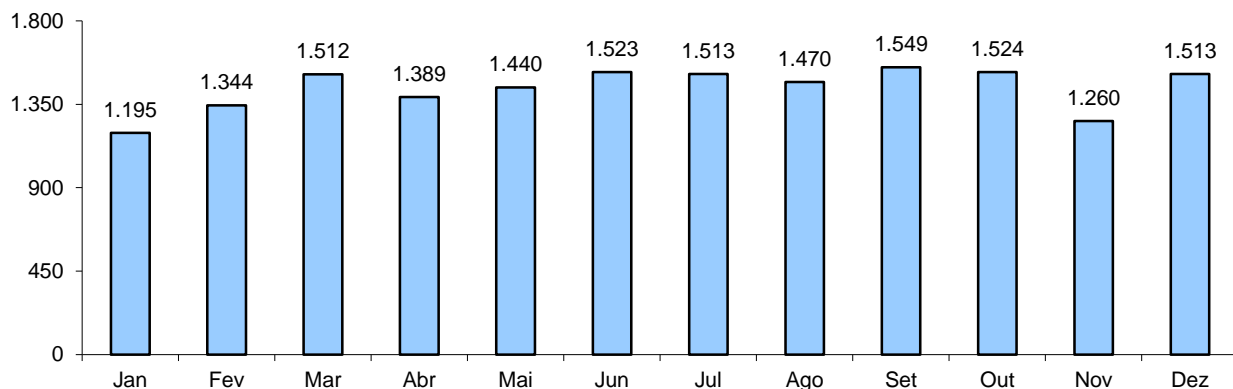

RELATÓRIO ANUAL DE ESTATÍSTICA DE TRÂNSITO - 2012

ESTADO DO ESPÍRITO SANTO

ACIDENTES DE TRÂNSITO COM VÍTIMAS SEGUNDO OS MESES DO ANO

Total: **17232**

ACIDENTES DE TRÂNSITO

Total: **52986**

ACIDENTES DE TRÂNSITO COM VÍTIMAS SEGUNDO O PERÍODO

Total: **17232**

ACIDENTES DE TRÂNSITO COM VÍTIMAS SEGUNDO A ÁREA

Total: **17232**

ACIDENTES DE TRÂNSITO COM VÍTIMA SEGUNDO A NATUREZA

Total: **17232**

ACIDENTES DE TRÂNSITO COM VÍTIMAS SEGUNDO OS DIAS DA SEMANA

Total: **17232**

ACIDENTES DE TRÂNSITO COM VÍTIMAS SEGUNDO A FAIXA HORÁRIA

Total: **17232**

VÍTIMAS

VÍTIMAS DE ACIDENTES DE TRÂNSITO

Total: **25609**

NÚMERO DE VÍTIMAS PARCIAIS POR SEXO

Total: **24975**

NÚMERO DE VÍTIMAS PARCIAIS POR FAIXA ETÁRIA

Total: **24975**

NÚMERO DE VÍTIMAS PARCIAIS SEGUNDO O TIPO

Total: **24975**

NÚMERO DE VÍTIMAS FATAIS POR SEXO

Total: **634**

NÚMERO DE VÍTIMAS FATAIS POR FAIXA ETÁRIA