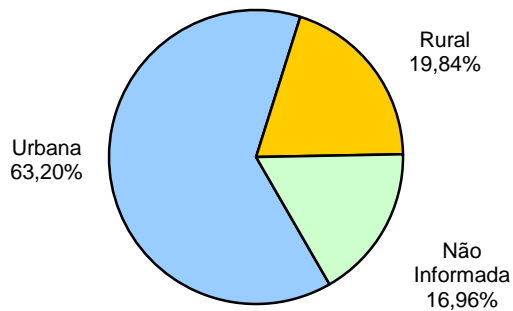

RELATÓRIO ANUAL DE ESTATÍSTICA DE TRÂNSITO - 2012

ESTADO DO ESPÍRITO SANTO

ACIDENTES DE TRÂNSITO COM VÍTIMAS SEGUNDO OS MESES DO ANO

Total: **17232**

ACIDENTES DE TRÂNSITO

Total: **52986**

ACIDENTES DE TRÂNSITO COM VÍTIMAS SEGUNDO O PERÍODO

Total: **17232**

ACIDENTES DE TRÂNSITO COM VÍTIMAS SEGUNDO A ÁREA

Total: **17232**

ACIDENTES DE TRÂNSITO COM VÍTIMA SEGUNDO A NATUREZA

Total: **17232**

ACIDENTES DE TRÂNSITO COM VÍTIMAS SEGUNDO OS DIAS DA SEMANA

Total: **17232**

ACIDENTES DE TRÂNSITO COM VÍTIMAS SEGUNDO A FAIXA HORÁRIA

Total: **17232**

VÍTIMAS

VÍTIMAS DE ACIDENTES DE TRÂNSITO

Total: **25609**

NÚMERO DE VÍTIMAS PARCIAIS POR SEXO

Total: **24975**